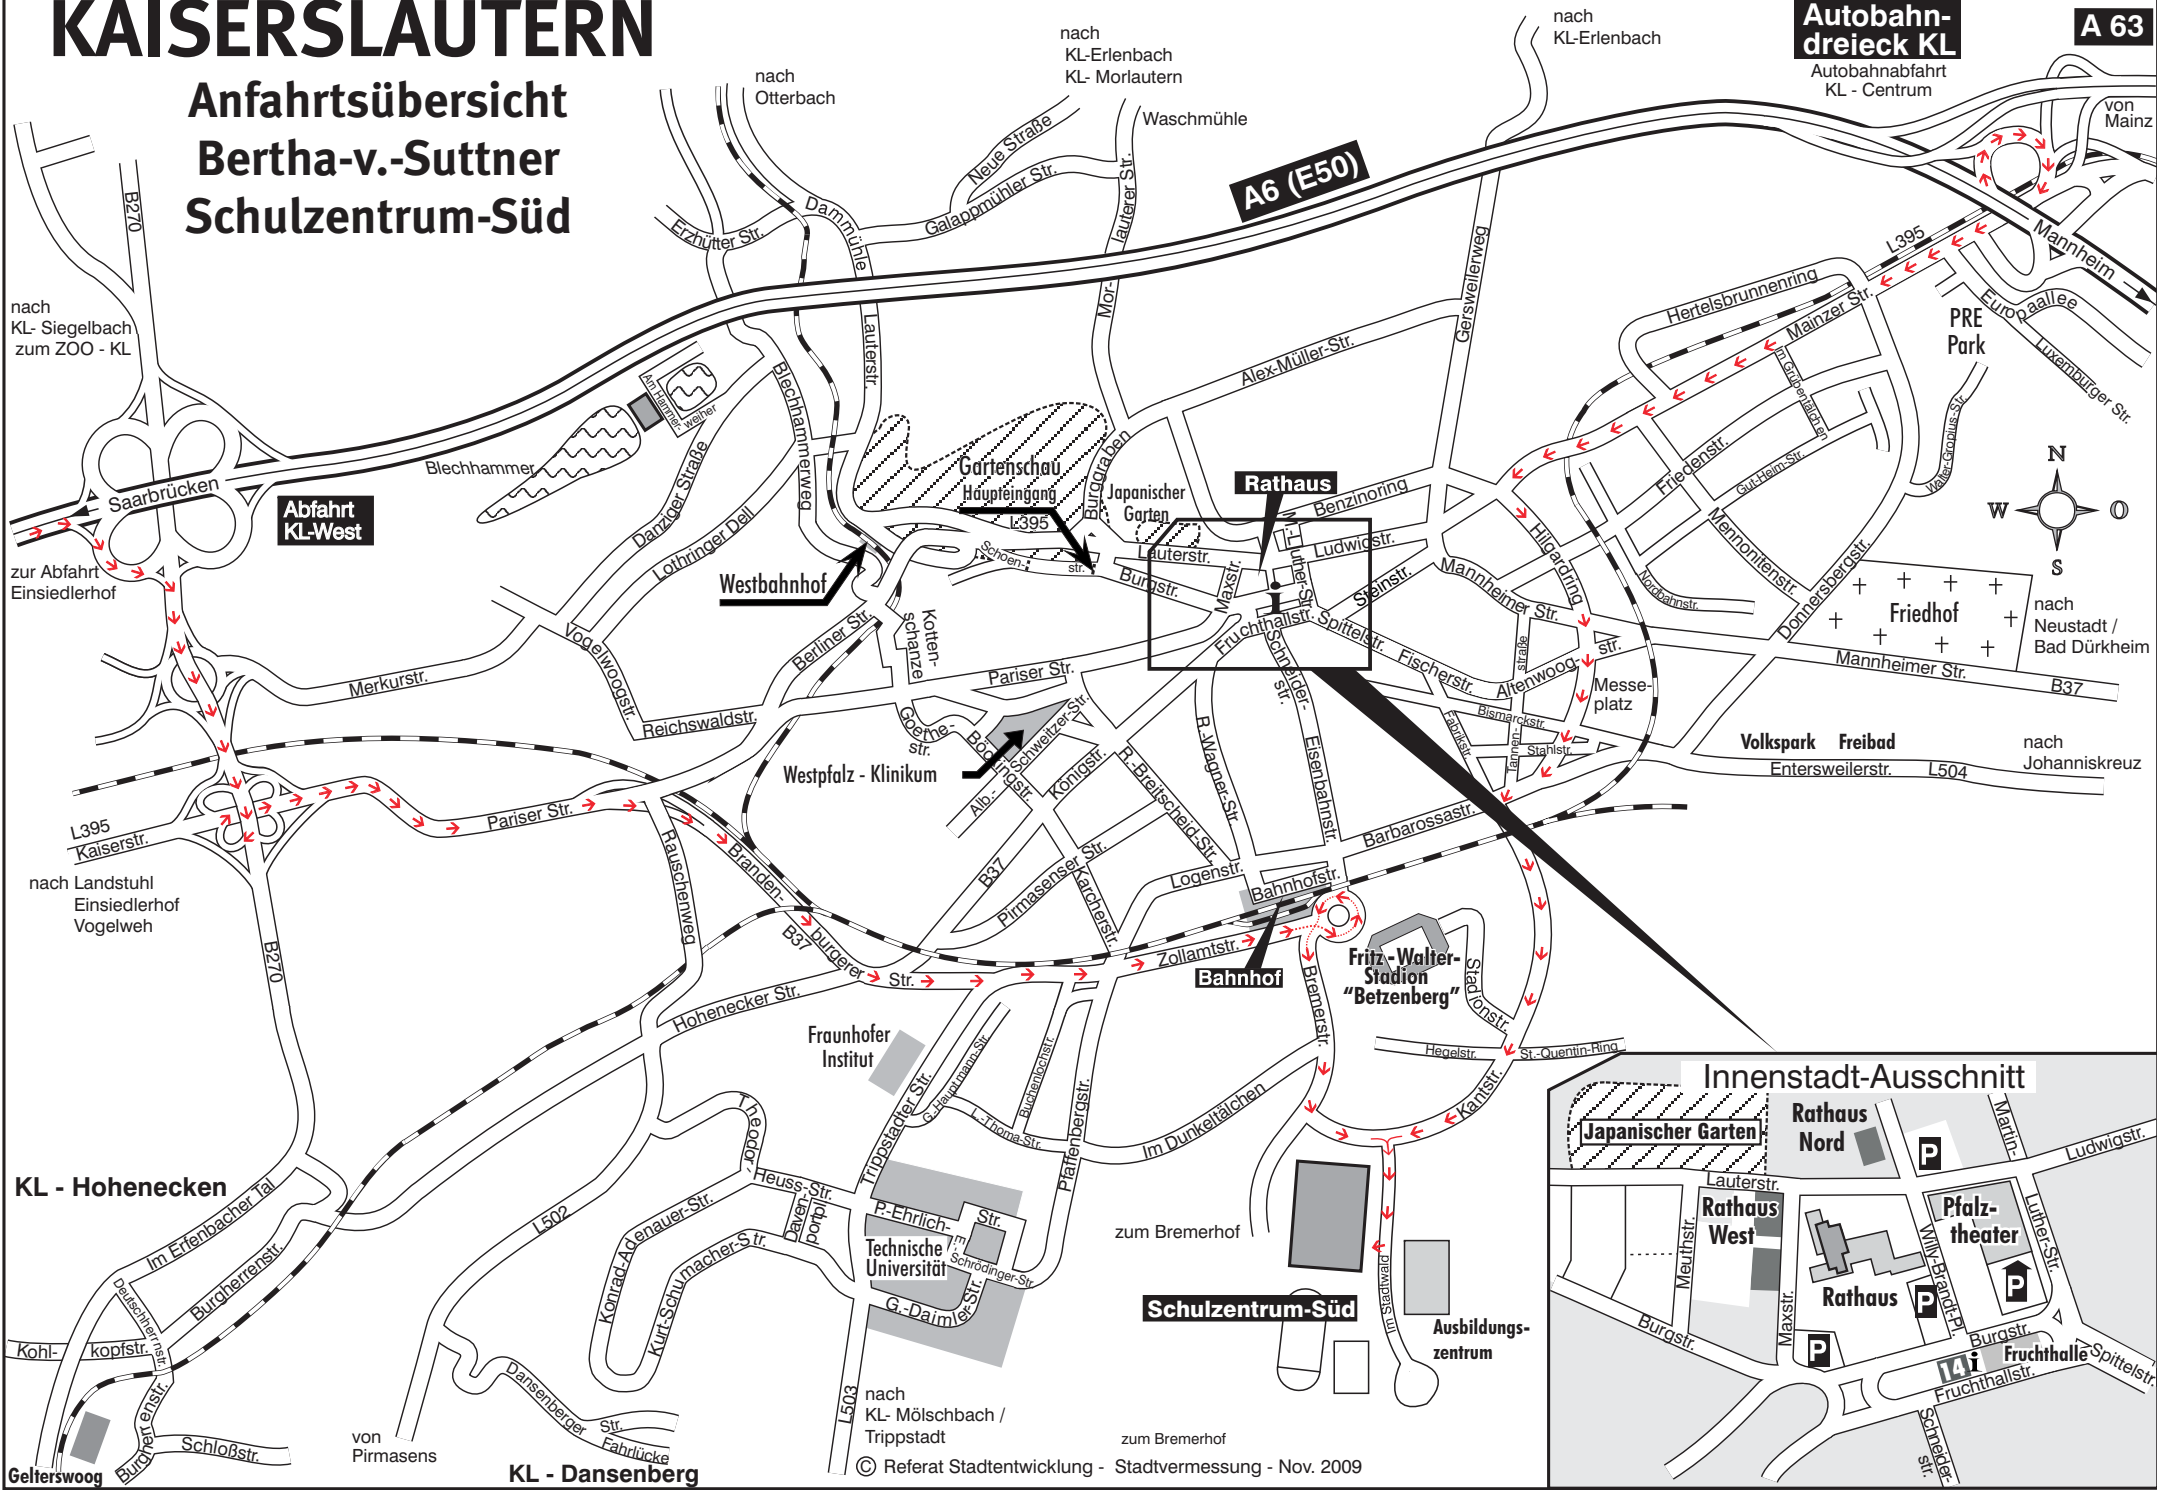

KAISERSLAUTERN

Anfahrtsübersicht Bertha-v.-Suttner Schulzentrum-Süd

Autobahn-dreieck KL
Autobahnabfahrt
KL - Centrum

A 63